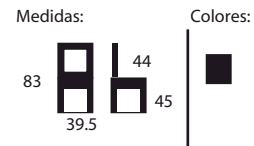

■ Silla Shell (3 unidades)

Características

■ Taburete San Juan (1 unidad)

Características

■ Mesa Argüelles circular (1 unidad)

Características

■ Mostrador modular (1 unidad)

Características

Stand	Mobiliario incluido
12 m2	1 Paquete
24 m2	2 Paquetes
36 m2	3 Paquetes
48 m2	4 Paquetes

■ Papelera (1 unidad)